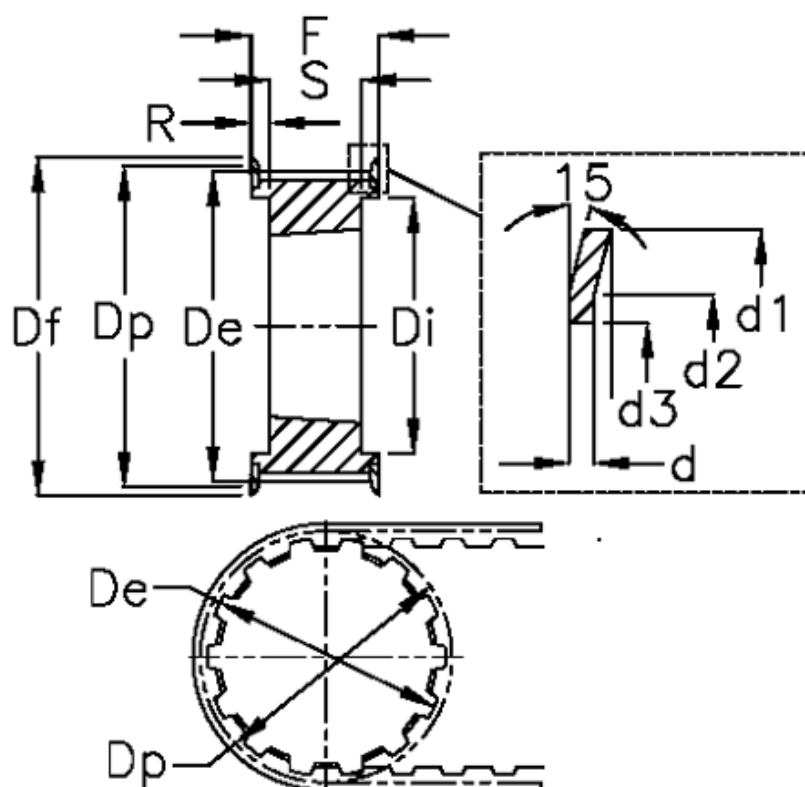

Varenummer: 604132036085
 Beskrivelse: Tandremskive for taperbøsning
 HTD 36 8M 85 TL 1615

Mål

Bredde = 85	Dp = 91.67	Type = 8M
d = 1.5	F = 95	Vægt = 1.87
d1 = 97	Flangetype = F33	
d2 = 93.8	For bøsning = 1615	
d3 = 83	Max boring = 42	
De = 90.3	r = 28.5	
Df = 97	S = 38	
Di = 68	Tandantal = 36	